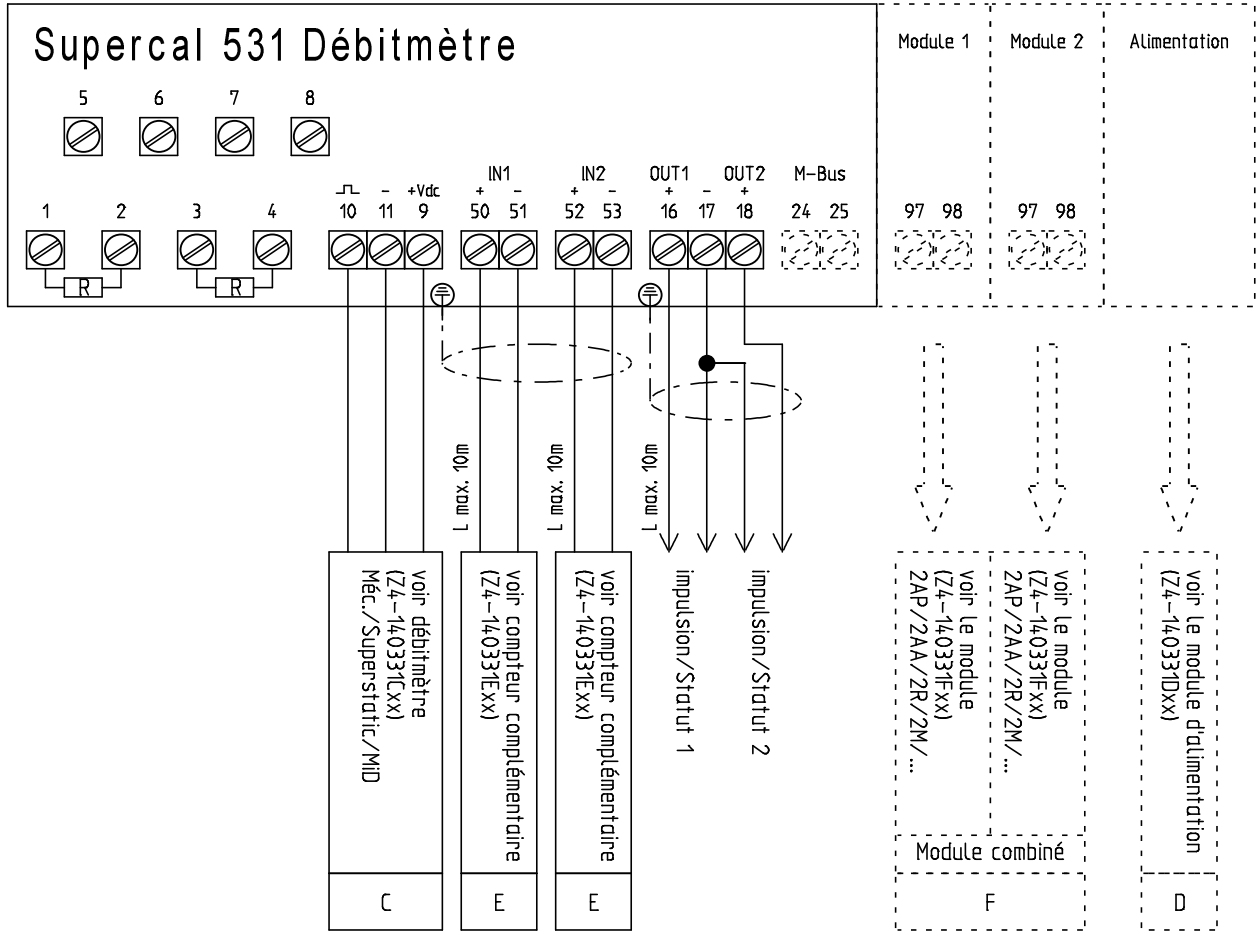

Liste d'articles
1.400.007 Calculateur SC 531 Standard, Débitmètre

- Indications:**
- Les feuilles supplémentaires C/D sont impératives.
 - Comme les résistances remplacement de sonde (500 - 600 ohm) sont intégrés dans le appareil
 - Aucune séparation galvanique entre OUT1/OUT2 Transistor (Open Collector)
 - Seulement volume / Débit / test d'affichage visible sur l'affichage
 - Energie, puissance, départ et retour ainsi que Delta-T sont caché sur l'affichage
 - Recommandation du câble :
Protégé sur place
U72M 1x4x0,6mm2
U72M 1x4x0,8mm2

Index / modification	Date	Nom	Entreprise	Description	Dessinateur:	Date:
A Anpassung der Kabel	27.01.2020	nia	NeoVac NeoVac ATA AG Tel.: +41 (0)58 715 50 50 Eichaustrasse 1 Fax: +41 (0)58 715 50 99 CH-9463 Oberriet www.neovac.ch	Supercal 531 Standard Débitmètre	VES	29.01.2016
					Dessin numéro: Z4-140331A04-F	A