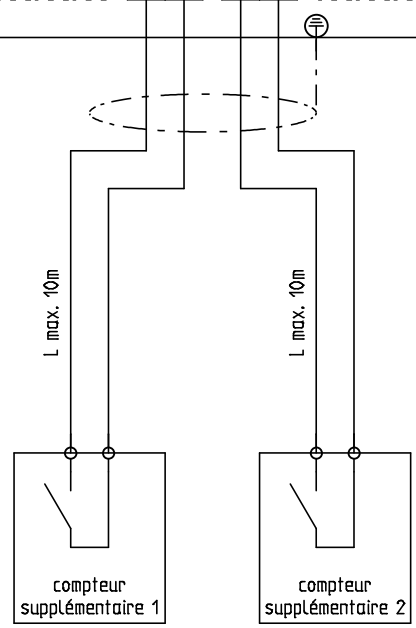

Liste d'articles

Données techniques

Contacteurs Reed, par ex. compteur d'eau

Variante 1: 1 calculateur supplémentaire (raccordements IN1 et IN2)

Variante 2: 2 calculateurs supplémentaires (raccordements IN1 et IN2)

Note: - Recommandation du câble :
Protégé sur place
U72M 1x4x0,6mm2
U72M 1x4x0,8mm2

Index / modification		Date	Nom	Entreprise	Description		
A	Anpassung der Kabel	27.01.2020	hja	NeoVac NeoVac ATA AG Tel.: +41 (0)58 715 50 50 Eichstrasse 1 Fax: +41 (0)58 715 50 99 CH-9463 Oberriet www.neovac.ch	Supercal 531 Compteur supplémentaire	Dessinateur:	Date:
						GOM	30.06.2014
						Dessin numéro:	E
						Z4-140331E01-F	